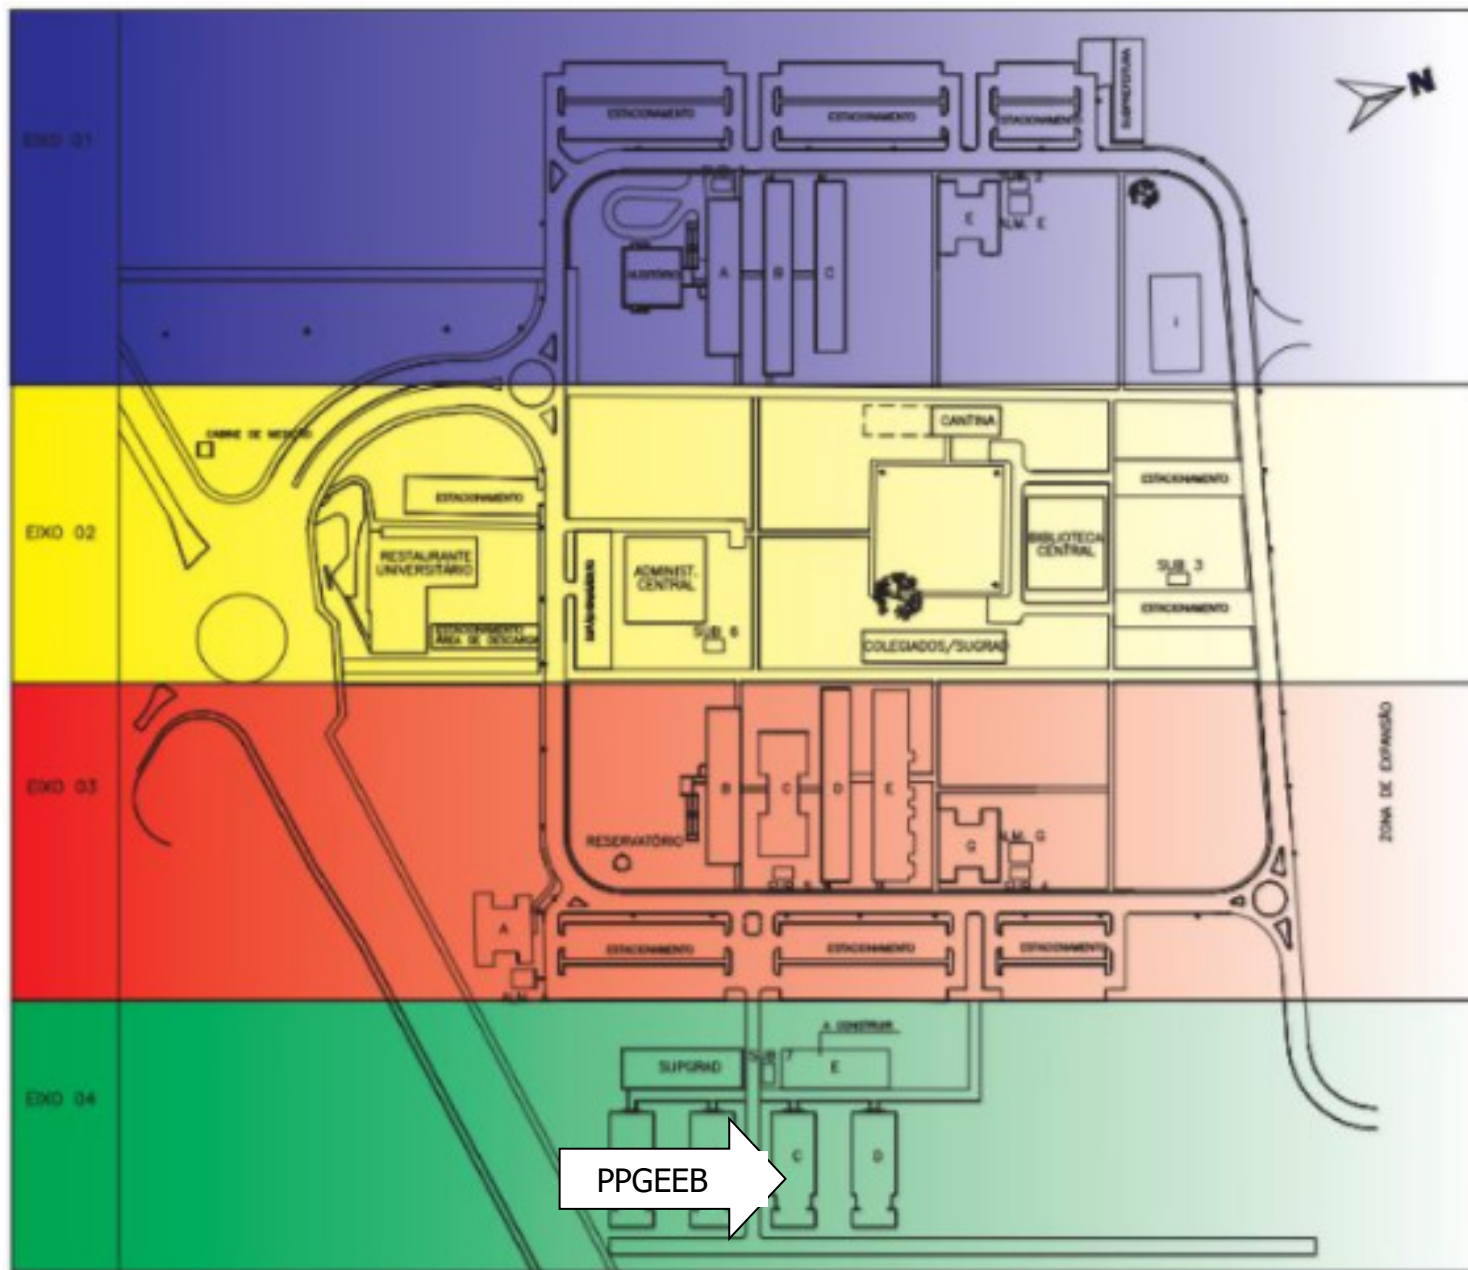

Centro Universitário Norte do Espírito Santo

Rodovia BR 101 Norte, Km 60, Bairro Litorâneo, CEP.: 29.932-900, Tel.: +55 (27) 3312.1511, Fax.: +55 (27) 3312.1510
São Mateus - ES

Sítio Eletrônico : <http://www.ceunes.ufes.br>